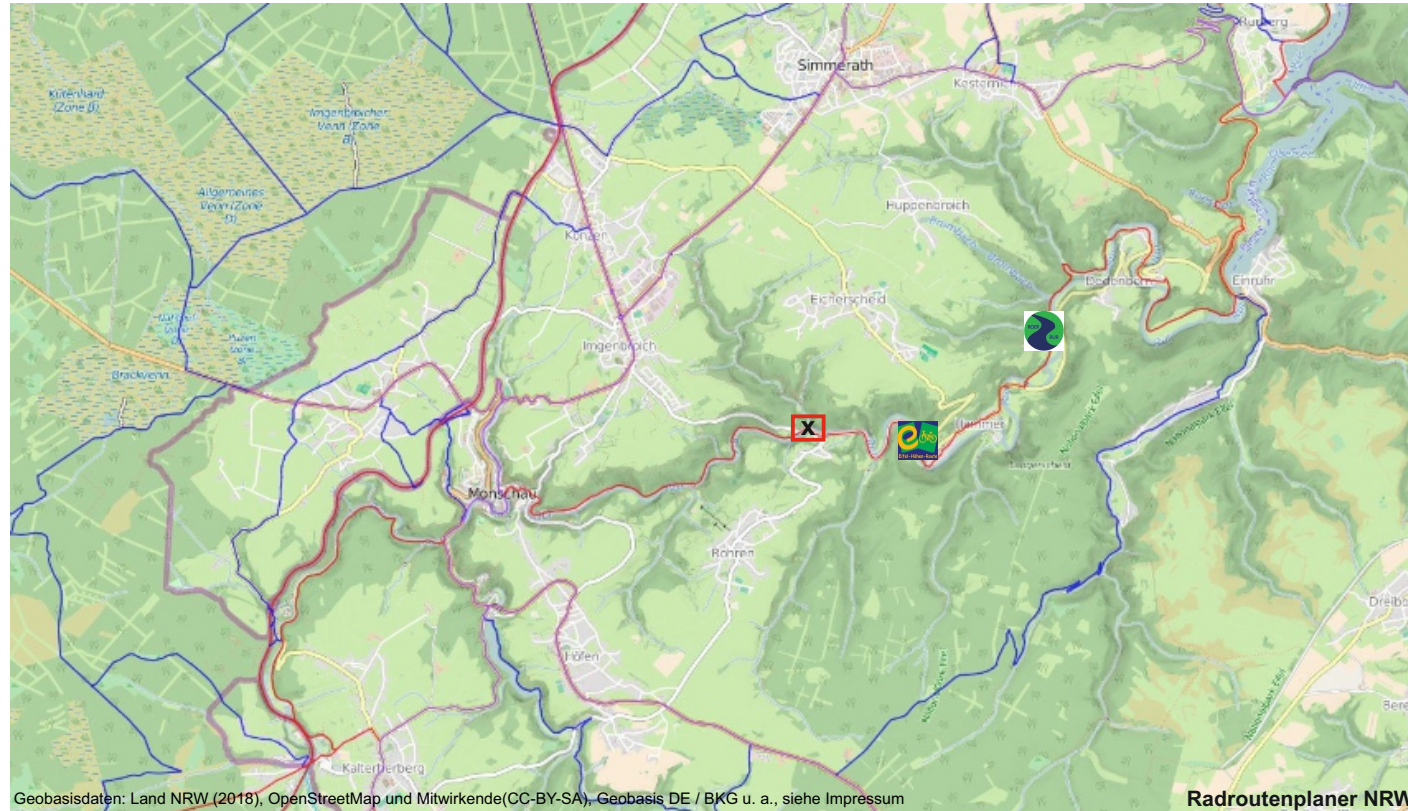

# Sperrung RurUfer-Radweg und Eifel-Höhen-Route zwischen Einruhr und Monschau

**X** Sperrung Brücke K21 Grüenthal 02.09.19.-31.05.2020

## Umleitung über Radverkehrsnetz NRW:

Einruhr - Ruberg - Simmerath - Imgenbroich - Menzerath - Monschau  
ca. 20,5 km

Einruhr - Erkenstruh - Höfen - Monschau  
ca. 20,6km

**i** Rursee-Touristik GmbH  
Nationalpark-Tor Rurberg  
Seeufer 3 ▪ 52152 Simmerath-Rurberg  
02473-93770